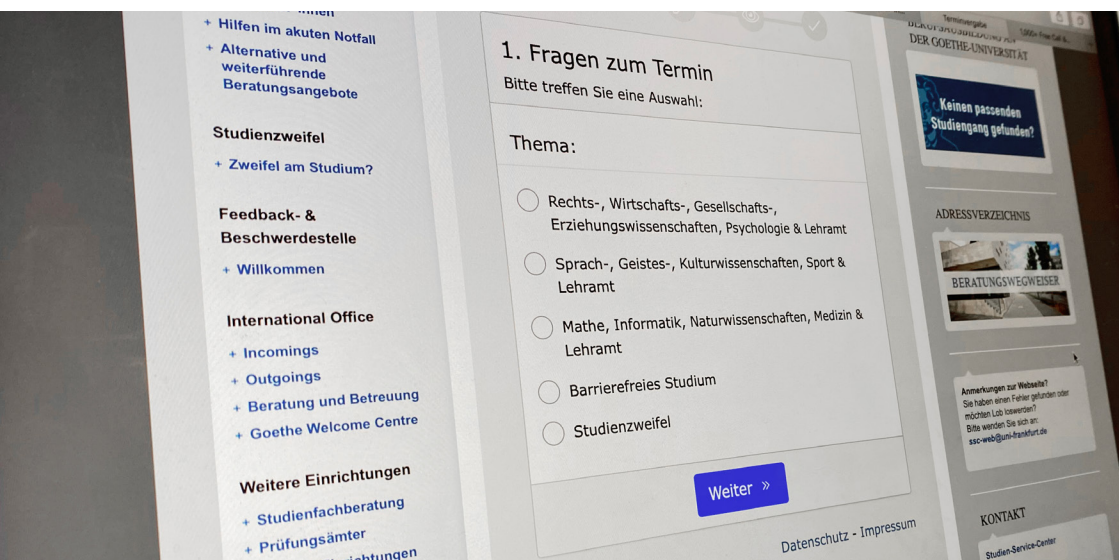

SPRECHSTUNDEN UND ERREICHBARKEIT DER ZENTRALEN STUDIENBERATUNG

Im Rahmen der Maßnahmen zum Infektionsschutz der Studierenden und Mitarbeiter*innen mussten auch wir unseren Service-Betrieb einschränken. Das Studierendensekretariat sowie der Studien-Service-Point sind bis auf Weiteres geschlossen. Die persönliche Studienberatung ist aktuell ebenfalls nicht möglich.

ABER unsere Studienberater*innen sind für Sie **per E-Mail** erreichbar, die Mailadressen der Ansprechpartner*innen finden Sie auf **folgender Seite**. Über das **Terminvergabe-system** können **auch telefonische Beratungstermine** vereinbart werden.

ALLGEMEINE BERUFS- UND STUDIENBERATUNG DER ABIBERATER*INNEN DER AGENTUR FÜR ARBEIT

Auch die Abiberater*innen der Agentur für Arbeit sind unter folgender E-Mail-Adresse zu erreichen: **frankfurt-main.berufsberatung@arbeitsagentur.de**.

Sie beraten zu folgenden Themen: Allgemeine Studienwahl aller Universitäten, auch im Ausland, Duales Studium, Ausbildung und Überbrückungsmöglichkeiten, Infos zu Berufschancen und -perspektiven. Die Beratung findet momentan auch telefonisch statt.